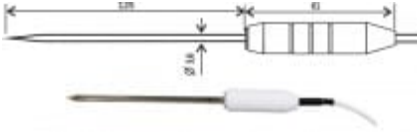

## Teplovní sonda 2061-250/E, konektor ELKA, kabel 5 metrů

Kód: SN151E

Potravinářská vpichovací sonda.

Rozsah -30 až +250°C, nerez 17240 s teflonovou rukojetí a teflonovým kabelem, bez konektoru. Krytí IP67.

Doba odezvy  $t_{63} < 7s$ ,  $t_{95} < 15s$ , měřeno v kapalině.