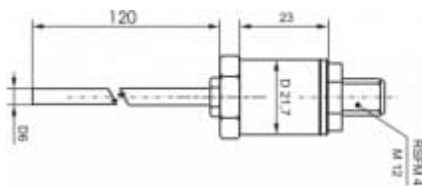

## PTS380K/C, teplotní sonda

Kód: SN205C

Potravinářská sonda pro měření teploty kapalných a plynných látek.  
Možno dodat s přívodním kabelem s konektorem Lumberg RKT délky 5m.  
Rozsah -30 až +200°C. Krytí IP67. Teplota v okolí hlavice -30 až +100°C.  
Sonda na kabelu s konektorem CINCH.

### Technická data