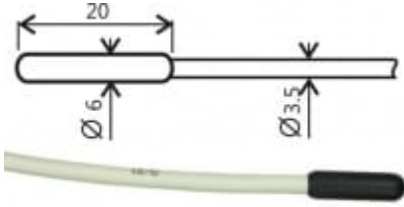

Teplovní sonda Pt1000TR160/E, konektor ELKA, kabel 15 metrů

Kód: SN203E

Nenákladná univerzální sonda -30 až +80°C se zaručenou hermetičností IP67.

Pevně spojená se stíněným PVC kabelem 2 x 0.14mm². Délka polyamidového pouzdra 20mm, průměr pouzdra 6mm, průměr kabelu 3,5mm, s konektorem ELKA.

Tolerance $\pm (0.30 + 0.005 * |t|)$ °C - třída přesnosti B dle IEC751.
Doba odezvy t₅₀ < 12s, t₉₀ < 32s, měřeno v kapalině.

Technická data