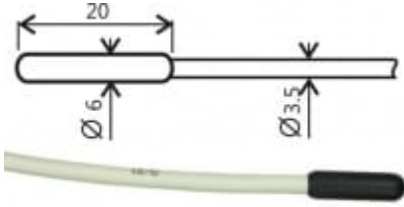

Teplovní sonda Pt100TR160/C, konektor CINCH, kabel 5 metrů

Kód: SN201C

Nenákladná univerzální sonda -30 až +80°C se zaručenou hermetičností IP67.

Pevně spojená se stíněným PVC kabelem 2 x 0.14mm². Délka polyamidového pouzdra 20mm, průměr pouzdra 6mm, průměr kabelu 3,5mm, s konektorem CINCH.

Tolerance $\pm (0.30 + 0.005 * |t|)$ °C - třída přesnosti B dle IEC751.
Doba odezvy $t_{50} < 12s$, $t_{90} < 32s$, měřeno v kapalině.

Technická data