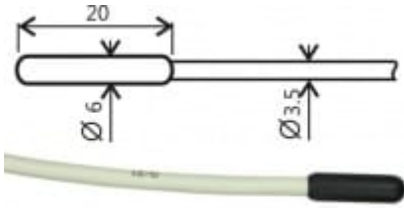

Teplovní sonda Pt1000TR160/E, konektor ELKA, kabel 2 metry

Kód: SN200E

Nenákladná univerzální sonda -30 až +80°C se zaručenou hermetičností IP67.

Pevně spojená se stíněným PVC kabelem 2 x 0.14mm². Délka polyamidového pouzdra 20mm, průměr pouzdra 6mm, průměr kabelu 3,5mm, bez konektoru, zakončena vodiči.

Tolerance $\pm (0.30 + 0.005 * |t|)$ °C - třída přesnosti B dle IEC751.
Doba odezvy $t_{50} < 12s$, $t_{90} < 32s$, měřeno v kapalině.

Technická data