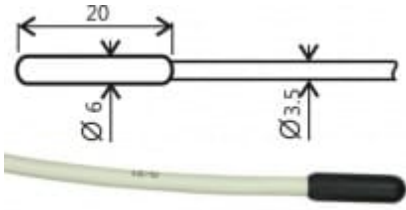

Teplovní sonda Pt1000TR160/E, konektor ELKA, kabel 1 metr

Kód: SN199E

Nenákladná univerzální sonda -30 až +80°C se zaručenou hermetičností IP67.

Pevně spojená se stíněným PVC kabelem 2 x 0.14mm². Délka polyamidového pouzdra 20mm, průměr pouzdra 6mm, průměr kabelu 3,5mm, s konektorem ELKA.

Tolerance $\pm (0.30 + 0.005 * |t|)$ °C - třída přesnosti B dle IEC751.
Doba odezvy $t_{50} < 12s$, $t_{90} < 32s$, měřeno v kapalině.

Technická data