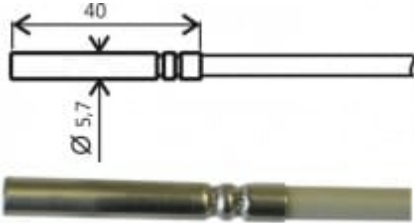

## Teplovní sonda Pt1000TGL40/E, konektor ELKA, kabel 10 metrů

Kód: SN188E

Nenákladná univerzální sonda se zaručenou hermetičností IP67.

Stínění kabelu není spojeno s pouzdrém. Délka nerezového pouzdra 40mm, průměr 5,7mm. Sonda pevně spojená s PVC kabelem, bs konektorem ELKA.

Rozsah -30 až +80°C. Doba odezvy t63<10s, t95<30s, měřeno v kapalině. Doba odezvy t63<60s, t95<150s, měřeno při proudění vzduchu 1m/s.