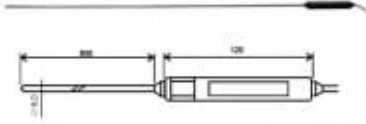

## Teplovní sonda 2021-150/E, konektor ELKA, kabel 1 metr

Kód: SN169E

Víceúčelová vpichovací teplotní sonda.

Zakončení kabelem, s konektorem ELKA. Sonda není odolná proti vniknutí vlhkosti. Rozsah -30 až +150°C.

### Technická data